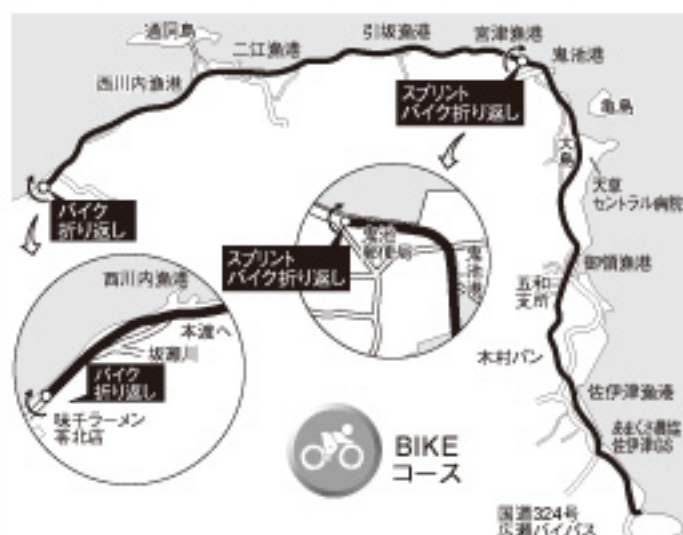

# 第25回天草国際トライアスロン記念大会コース図

## 選手通過予定時刻

通過地点	スプリント男子		スプリント女子		エリート男子		エリート女子		エイジ・リレー		アクアスロン	
	トップ	最終	トップ	最終	トップ	最終	トップ	最終	トップ	最終	トップ	最終
▶スタート(本渡海水浴場)	7:30	7:30	7:40	7:40	8:00	8:00	8:20	8:20	8:50	9:02	9:20	9:20
▶バイクスタート(本渡海水浴場)	7:40	7:55	7:51	8:05	8:18	8:30	8:39	8:50	9:10	9:52		
△佐伊津漁港前	7:45	8:07	7:57	8:18	8:23	8:36	8:44	8:56	9:15	10:02		
△五和支所前	7:49	8:15	8:01	8:26	8:26	8:39	8:47	9:00	9:18	10:08		
△鬼池港(スプリント折り返し)	7:57	8:35	8:10	8:48	8:32	8:48	8:55	9:09	9:25	10:23		
△折り返し地点(茶北町坂瀬川)					8:48	9:07	9:12	9:30	9:42	10:57		
△鬼池港					9:04	9:27	9:29	9:51	10:00	11:31		
△五和支所前	8:06	8:55	8:20	9:09	9:11	9:36	9:37	10:00	10:07	11:46		
△佐伊津漁港前	8:09	9:03	8:24	9:17	9:14	9:39	9:40	10:04	10:10	11:52		
▶本渡海水浴場	8:14	9:15	8:30	9:30	9:18	9:45	9:45	10:10	10:15	12:02		
▶ランスタート(本渡海水浴場)	8:14	9:15	8:30	9:30	9:18	9:45	9:45	10:10	10:15	12:02	9:35	9:50
△広瀬公園入口	8:18	9:25	8:35	9:41	9:22	9:50	9:50	10:16	10:19	12:09	9:39	9:59
△野田橋入口(給水所)					9:26	9:56	9:55	10:22	10:23	12:17	9:43	10:09
△本泉交差点					9:31	10:03	10:01	10:30	10:29	12:26	9:49	10:22
△ミスタードーナツ交差点					9:35	10:10	10:07	10:37	10:34	12:35	9:54	10:34
△広瀬公園入口					9:38	10:14	10:11	10:42	10:37	12:40	9:57	10:41
△広瀬公園出口(給水所)					9:41	10:17	10:13	10:46	10:40	12:45	10:00	10:47
△天草スズキ交差点	8:24	9:40	8:42	9:57	9:43	10:20	10:16	10:49	10:42	12:48	10:02	10:52
△本渡港(給水所)	8:28	9:51	8:47	10:09	9:47	10:25	10:21	10:55	10:46	12:56	10:06	11:02
△平成橋出口					9:48	10:27	10:23	10:57	10:48	12:58	10:08	11:05
▶フィニッシュ(本渡運動公園)	8:32	10:00	8:51	10:20	9:50	10:30	10:25	11:00	10:50	13:02	10:10	11:10
制限時間	2時間30分		2時間40分		2時間30分		2時間40分		4時間		1時間50分	