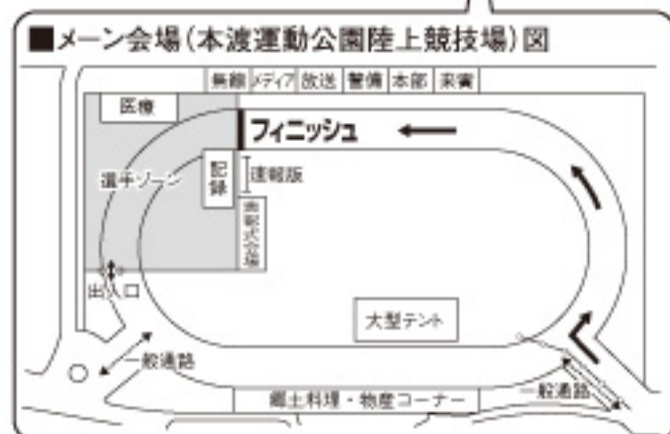

# 第25回天草国際トライアスロン記念大会コース図

## 選手通過予定時刻

通過地点	スプリント男子		スプリント女子		エリート男子		エリート女子		エイジ・リレー		アクアスロン	
	トップ	最終	トップ	最終	トップ	最終	トップ	最終	トップ	最終	トップ	最終
▶スタート(本渡海水浴場)	7:30	7:30	7:40	7:40	8:00	8:00	8:20	8:20	8:50	9:02	9:20	9:20
▶バイクスタート(本渡海水浴場)	7:40	7:55	7:51	8:05	8:18	8:30	8:39	8:50	9:10	9:52		
△佐伊津漁港前	7:45	8:07	7:57	8:18	8:23	8:36	8:44	8:56	9:15	10:02		
△五和支所前	7:49	8:15	8:01	8:26	8:26	8:39	8:47	9:00	9:18	10:08		
△鬼池港(スプリント折り返し)	7:57	8:35	8:10	8:48	8:32	8:48	8:55	9:09	9:25	10:23		
△折り返し地点(茶北町坂瀬川)					8:48	9:07	9:12	9:30	9:42	10:57		
△鬼池港					9:04	9:27	9:29	9:51	10:00	11:31		
△五和支所前	8:06	8:55	8:20	9:09	9:11	9:36	9:37	10:00	10:07	11:46		
△佐伊津漁港前	8:09	9:03	8:24	9:17	9:14	9:39	9:40	10:04	10:10	11:52		
▶本渡海水浴場	8:14	9:15	8:30	9:30	9:18	9:45	9:45	10:10	10:15	12:02		
▶ランスタート(本渡海水浴場)	8:14	9:15	8:30	9:30	9:18	9:45	9:45	10:10	10:15	12:02	9:35	9:50
△広瀬公園入口	8:18	9:25	8:35	9:41	9:22	9:50	9:50	10:16	10:19	12:09	9:39	9:59
△野田橋入口(給水所)					9:26	9:56	9:55	10:22	10:23	12:17	9:43	10:09
△本泉交差点					9:31	10:03	10:01	10:30	10:29	12:26	9:49	10:22
△ミスタードーナツ交差点					9:35	10:10	10:07	10:37	10:34	12:35	9:54	10:34
△広瀬公園入口					9:38	10:14	10:11	10:42	10:37	12:40	9:57	10:41
△広瀬公園出口(給水所)					9:41	10:17	10:13	10:46	10:40	12:45	10:00	10:47
△天草スズキ交差点	8:24	9:40	8:42	9:57	9:43	10:20	10:16	10:49	10:42	12:48	10:02	10:52
△本渡港(給水所)	8:28	9:51	8:47	10:09	9:47	10:25	10:21	10:55	10:46	12:56	10:06	11:02
△平成橋出口					9:48	10:27	10:23	10:57	10:48	12:58	10:08	11:05
▶フィニッシュ(本渡運動公園)	8:32	10:00	8:51	10:20	9:50	10:30	10:25	11:00	10:50	13:02	10:10	11:10
制限時間	2時間30分		2時間40分		2時間30分		2時間40分		4時間		1時間50分	